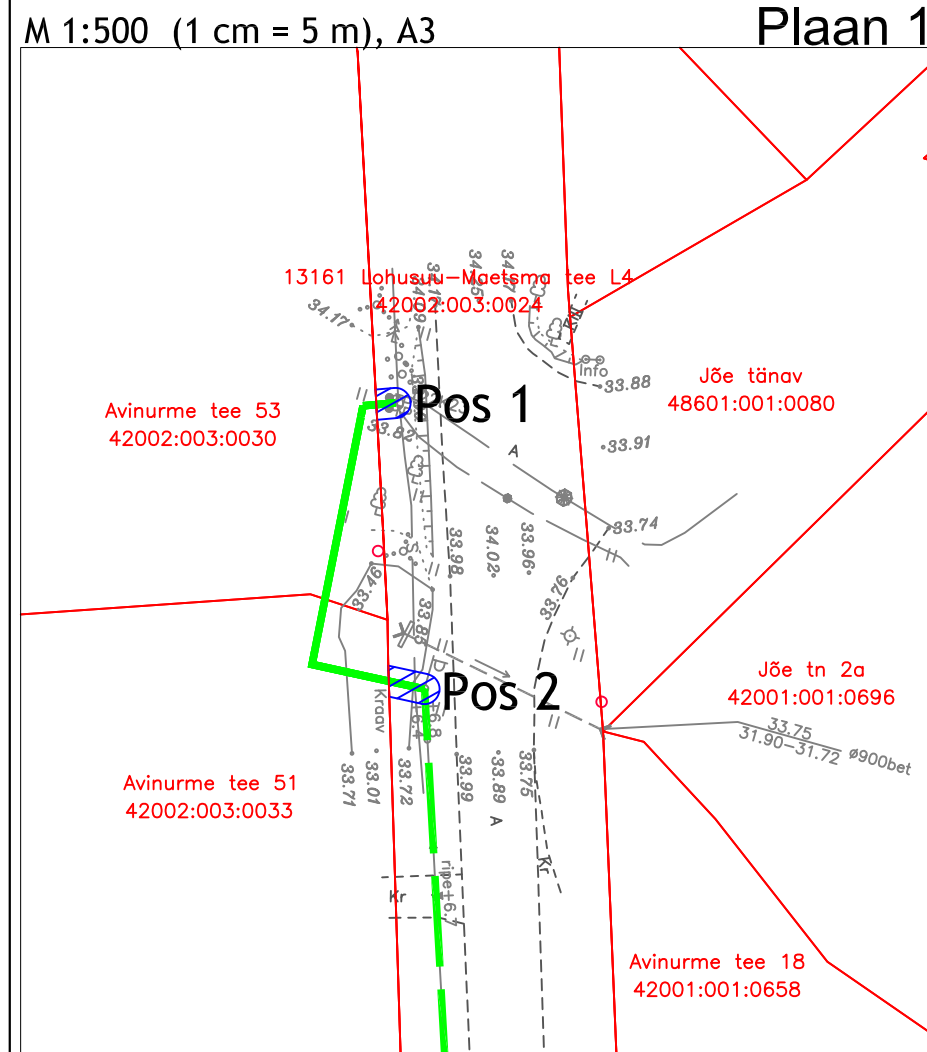

# Isikliku kasutusõiguse seadmise plaan

Passiivse elektroonilise side juurdepääsuvõrgu rajamine, Lohusuu alevik, Mustvee vald, Jõgeva maakond  
Töö nr: VT2099

13161 Lohusuu-Maetsma tee  
Katastritunnus 42002:003:0024  
Registriosa nr 7799550

TINGMÄRGID	
	Katastriüksuse piir
	Projekteeritud side maakaabelliin
	Projekteeritud side õhuliin
	Projekteeritud kliendi maaliin
	Projekteeritud kliendi õhuliin
	Kasutusõiguse ala 85 m <sup>2</sup>

Jrk nr	IKÕ ala Pos nr (plaanil)	Kinnistu registriosa number	Katastriüksuse tunnus, nimi ja sihtotstarve	IKÕ ala pindala m <sup>2</sup>
1	Pos 1	7799550	13161 Lohusuu-Maetsma tee L4 Katastritunnus 42002:003:0024 Transpordimaa	4 m <sup>2</sup>
2	Pos 2	7799550	13161 Lohusuu-Maetsma tee L4 Katastritunnus 42002:003:0024 Transpordimaa	6 m <sup>2</sup>
3	Pos 3	7799550	13161 Lohusuu-Maetsma tee L4 Katastritunnus 42002:003:0024 Transpordimaa	21 m <sup>2</sup>
4	Pos 4	7799550	13161 Lohusuu-Maetsma tee L4 Katastritunnus 42002:003:0024 Transpordimaa	54 m <sup>2</sup>