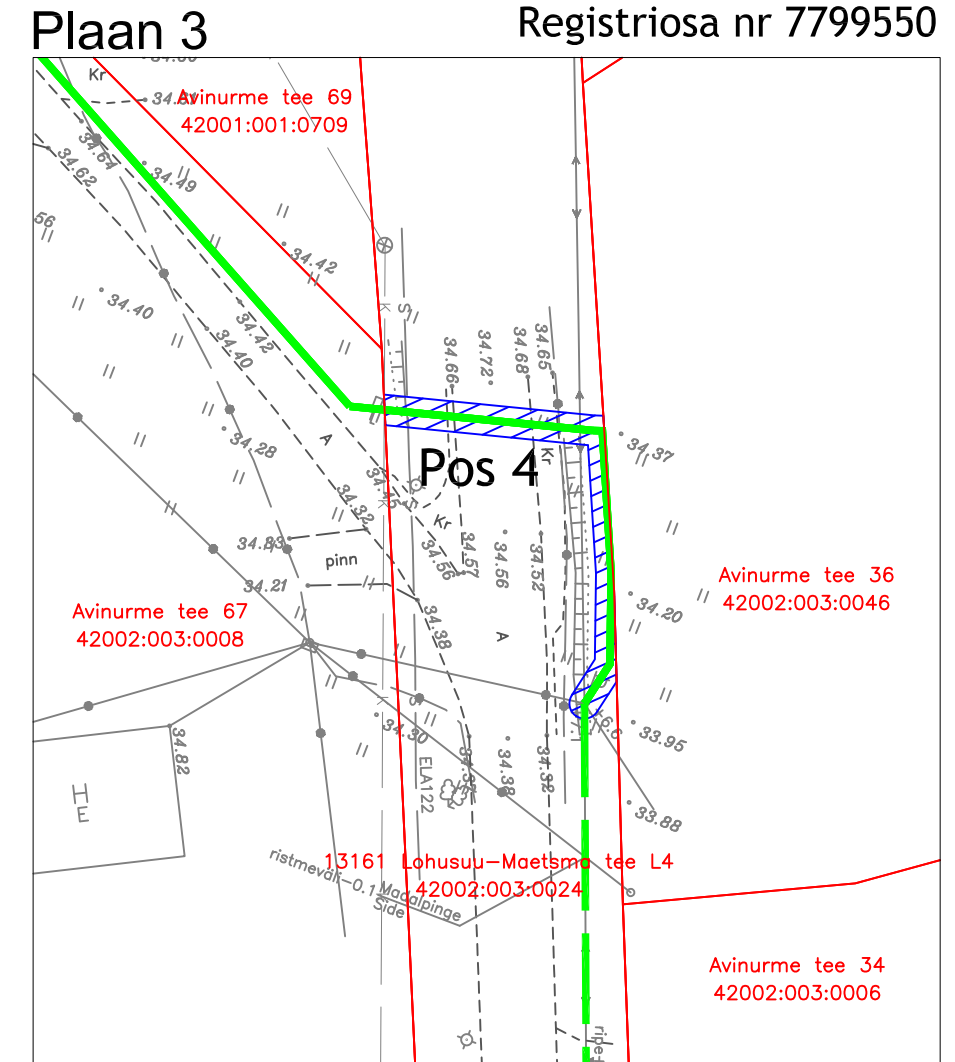

# Isikliku kasutusõiguse seadmise plaan

Passiivse elektroonilise side juurdepääsuvõrgu rajamine, Lohusuu alevik, Mustvee vald, Jõgeva maakond  
Töö nr: VT2099

13161 Lohusuu-Maetsma tee  
Katastritunnus 42002:003:0024  
Registriosa nr 7799550

TINGMÄRGID	
	Katastriüksuse piir
	Projekteeritud side maakaabelliin
	Projekteeritud side õhuliin
	Projekteeritud kliendi maaliin
	Projekteeritud kliendi õhuliin
	Kasutusõiguse ala 85 m <sup>2</sup>

Jrk nr	IKÕ ala Pos nr (plaanil)	Kinnistu registriosa number	Katastriüksuse tunnus, nimi ja sihtotstarve	IKÕ ala pindala m <sup>2</sup>
1	Pos 1	7799550	13161 Lohusuu-Maetsma tee L4 Katastritunnus 42002:003:0024 Transpordimaa	4 m <sup>2</sup>
2	Pos 2	7799550	13161 Lohusuu-Maetsma tee L4 Katastritunnus 42002:003:0024 Transpordimaa	6 m <sup>2</sup>
3	Pos 3	7799550	13161 Lohusuu-Maetsma tee L4 Katastritunnus 42002:003:0024 Transpordimaa	21 m <sup>2</sup>
4	Pos 4	7799550	13161 Lohusuu-Maetsma tee L4 Katastritunnus 42002:003:0024 Transpordimaa	54 m <sup>2</sup>