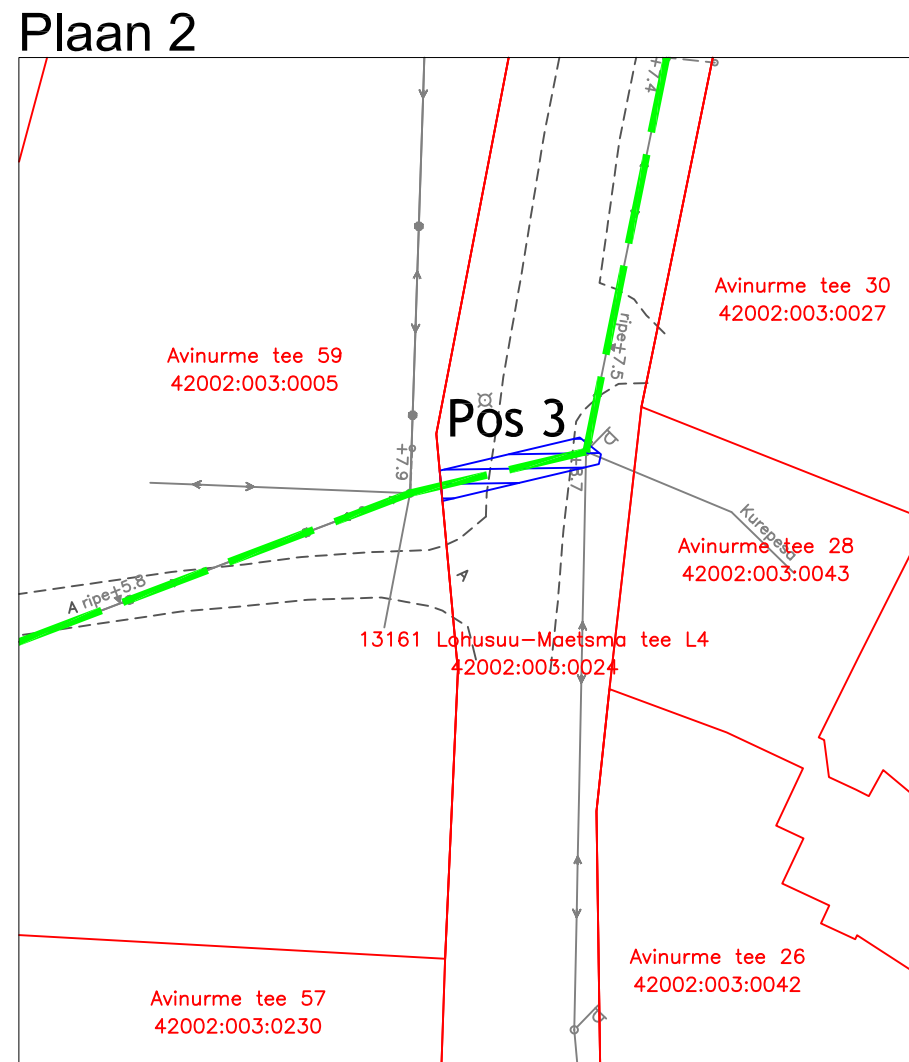

# Isikliku kasutusõiguse seadmise plaan

Passiivse elektroonilise side juurdepääsuvõrgu rajamine, Lohusuu alevik, Mustvee vald, Jõgeva maakond  
Töö nr: VT2099

13161 Lohusuu-Maetsma tee  
Katastritunnus 42002:003:0024  
Registriosa nr 7799550

TINGMÄRGID	
	Katastriüksuse piir
	Projekteeritud side maakaabelliin
	Projekteeritud side õhuliin
	Projekteeritud kliendi maaliin
	Projekteeritud kliendi õhuliin
	Kasutusõiguse ala 85 m <sup>2</sup>

Jrk nr	IKÕ ala Pos nr (plaanil)	Kinnistu registriosa number	Katastriüksuse tunnus, nimi ja sihtotstarve	IKÕ ala pindala m <sup>2</sup>
1	Pos 1	7799550	13161 Lohusuu-Maetsma tee L4 Katastritunnus 42002:003:0024 Transpordimaa	4 m <sup>2</sup>
2	Pos 2	7799550	13161 Lohusuu-Maetsma tee L4 Katastritunnus 42002:003:0024 Transpordimaa	6 m <sup>2</sup>
3	Pos 3	7799550	13161 Lohusuu-Maetsma tee L4 Katastritunnus 42002:003:0024 Transpordimaa	21 m <sup>2</sup>
4	Pos 4	7799550	13161 Lohusuu-Maetsma tee L4 Katastritunnus 42002:003:0024 Transpordimaa	54 m <sup>2</sup>